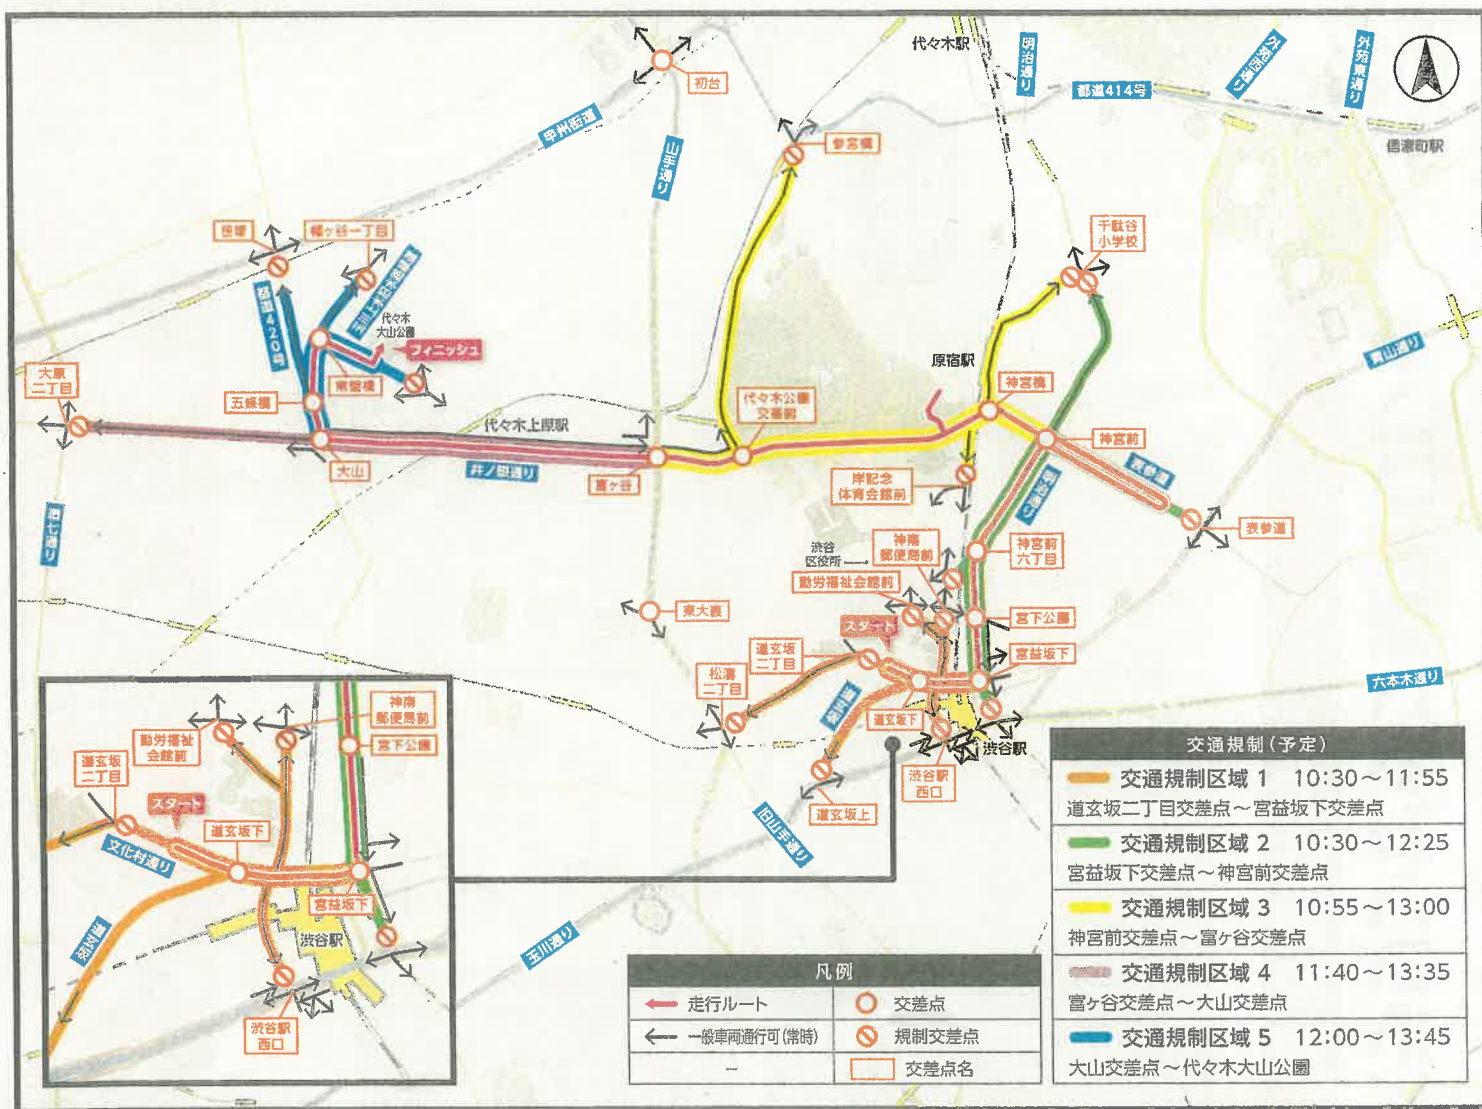

2021 **7/22** (木・祝)

渋谷区 周辺道路

交通規制予定時間

10:30 頃 ~ **13:45** 頃

当日は、走行ルート及びルート直近の道路で、長時間にわたり車両の通行が禁止されます。ルート周辺道路は混雑しますので、車でのお出かけはご遠慮ください。ご迷惑をおかけしますが、皆様のご理解とご協力をお願いいたします。

- 車両を利用される場合は、現場の警察官・係員の指示に従ってください。また、車両規制開始直前のルート上への駐車はご遠慮ください。
- 自転車、歩行者のルート横断も規制されます。現場の警察官・係員の指示に従ってください。
- バス等、公共交通機関を利用される場合は、当日の運行情報(一部運休あり)をお確かめください。
- ルート周辺でのドローン(ラジコン含む)の飛行は、法令により禁止されています。

測量法に基づく国土地理院長承認(使用)R2JHs 66-GISMAP44310号

ご協力のお願い

- ※走行ルート上は、居住者であっても車両等での通行、横断はできません。
- ※規制時間は目安であり、当日のリレー状況により変更される場合があります。

観覧における新型コロナウイルス感染症対策について

- 沿道では密集を避け、マスク着用の上、大きな声での会話等をお控えください。また、体調不良の方は観覧をご遠慮ください。
- 聖火ランナーの走行模様はNHKの特設サイトで視聴できますので、なるべくライブ中継をご覧ください。 <https://sports.nhk.or.jp/olympic/torch/>

交通規制に関するお問い合わせ

■ 東京都聖火リレー実行委員会事務局
03-6732-8484

受付時間 平日 9:00~18:00

※ただし、当日の交通規制予定時間中は受付していません。

■ ウェブサイト(パソコン・スマートフォン)

東京都内の他ルートの交通規制情報はこちら▼

<https://www.2020games.metro.tokyo.lg.jp/special/enjoy/torch/>