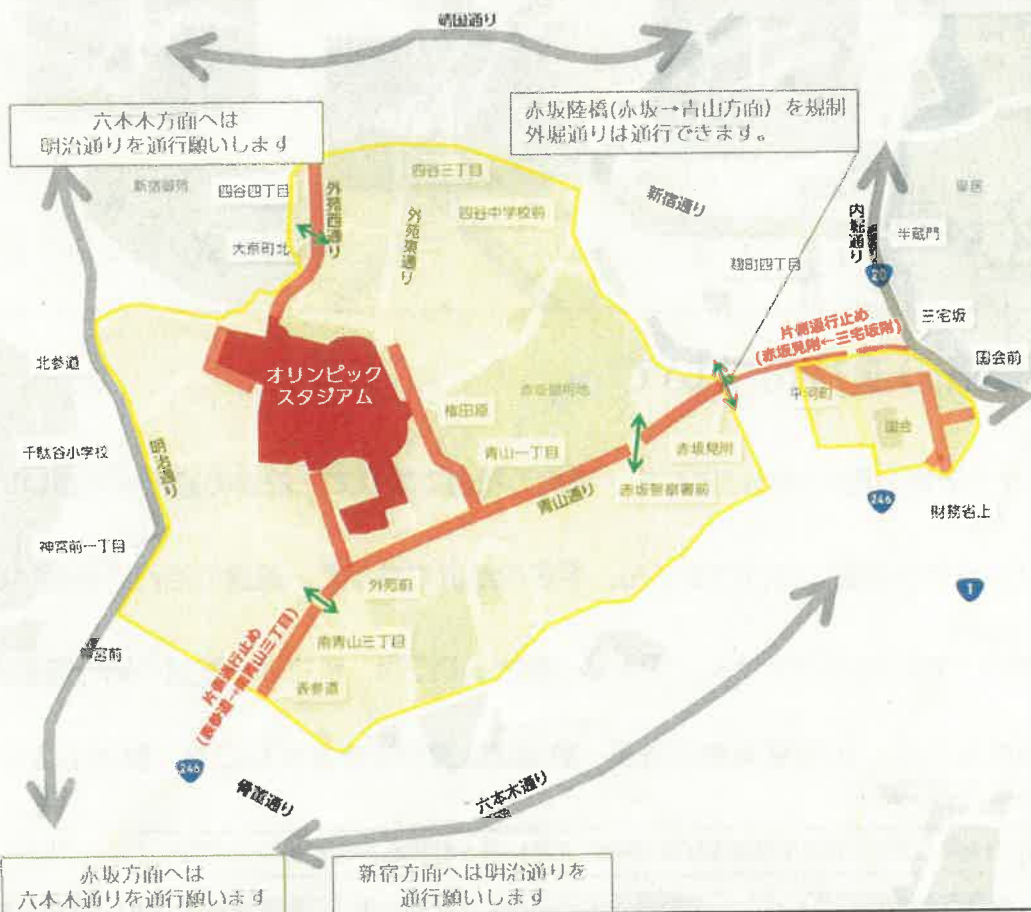

東京2020オリンピック・パラリンピック競技大会
開会式・閉会式時の交通規制(案)のお知らせ
～オリンピックスタジアム周辺・首都高速道路・選手村周辺～

調整中

2021年5月時点版

東京2020オリンピック・パラリンピック競技大会の開会式・閉会式の開催に伴い、オリンピックスタジアム周辺・首都高速道路・選手村周辺において大規模な交通規制が実施されます。経路や移動時間の変更、鉄道への交通手段の変更、配送時間の変更などにご協力をお願いいたします。

【開会式・閉会式 交通規制時間】

オリンピック開会式	オリンピック閉会式	パラリンピック開会式	パラリンピック閉会式
7/23 金・祝	8/8 日・祝	8/24 火	9/5 日

交通規制時間はいずれも昼間～深夜（※交通規制の詳細は6月下旬にお知らせします）

オリンピックスタジアム周辺 交通規制 (案)

※詳細は別添を参照願います

凡例

- 車両進入禁止エリア（居住車両等除く）：居住者・業務車両など所用のある方以外は通行できません。
 - 通行止め：車両の通行はできません。また通行止めの通りにアクセスする車庫等は車両の入庫出庫も出来ません*。
 - ↔ 横断可能な交差点
 - ➔ 迂回ルート
- *道路交通法で定義されている緊急車両については通行可