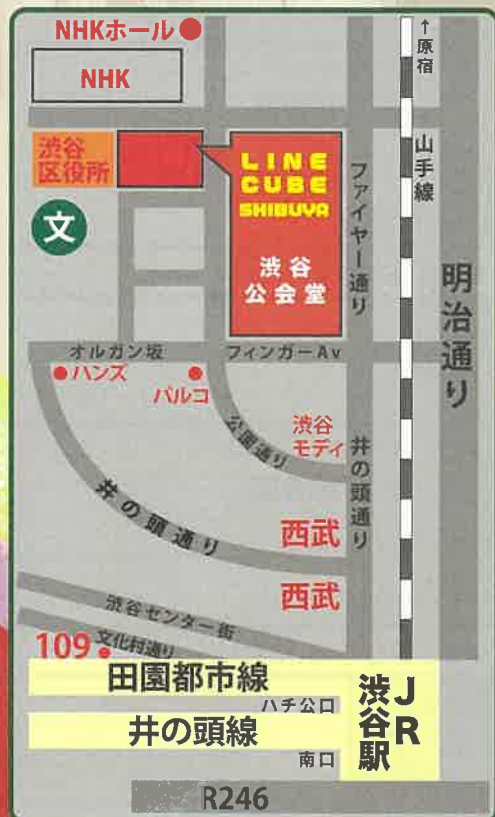

令和6年度

渋谷区敬老大会

日時 **9/13 (金)** 開場12:00 開演13:00
会場 **LINE CUBE SHIBUYA**
渋谷公会堂:渋谷区宇田川町1-1

- **対象** 渋谷区にお住まいの65歳以上の方
- **定員** 1,500名 ※事前申込制です。定員を超えるお申し込みがあった場合は抽選となります。
- **申込期間** 8月1日(木)～8月11日(日) **必着**
- **申込方法** チラシ裏面または区ホームページ等をご確認ください。

歌謡ショー
細川なかし

歌謡ショー

第1部 式典
(午後1時～1時40分)

第2部 演芸

(午後2時～3時30分)

※進行により開始が前後する場合があります。

歌謡ショー
出光仁美

ものまねショー
CHAPPY

渋谷区ハチさんポイント
ハチさんポ
Hachi Sanpo

イベント参加で
渋谷区ハチさんポイント
「ハチさんポ」100ポイントを
プレゼントします。

SHIBUYA HACHI ANIME PROJECT

- ●お車でのご来場はご遠慮ください。
- ●敬老大会の様子は、後日YouTubeにて配信予定です。当日参加いただけない方は、是非ご視聴ください。

▲渋谷区敬老大会YouTube

- ▶申込に関するお問合せ先 渋谷区敬老大会事務局((株)ビッグワールド内) TEL03(3367)6818 (平日10:30～19:00)
- ▶事業に関するお問合せ先 渋谷区高齢者福祉課サービス事業係 TEL03(3463)1873